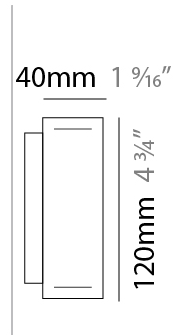

PROJECT
TYPE
SPECIFIER
QUANTITY
DATE

700mm 27 ⁹/₁₆"

Indirect

LED120 SURFACE

D73029-

PROJECT

TYPE

SPECIFIER